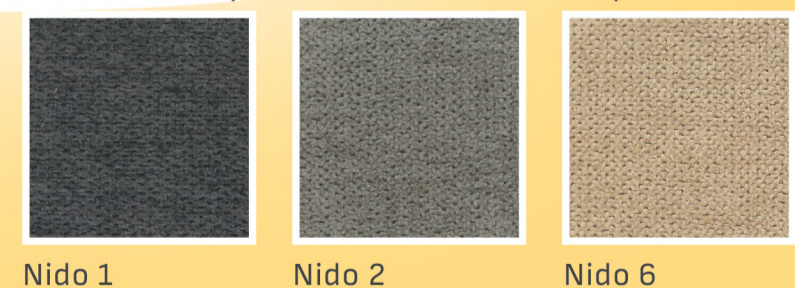

TELA NIDO (Para modelo PATRIK)