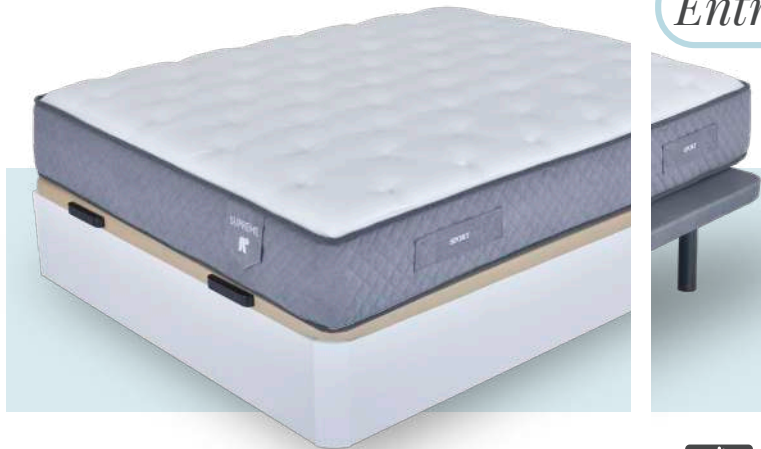

X CONJUNTOS + BARATO

Tapi patas opcionales.

Entrega inmediata

GRUPO SPORT
DESDE 1980

Colchón SupremeGranConfort
Canapé Space 30 blanco