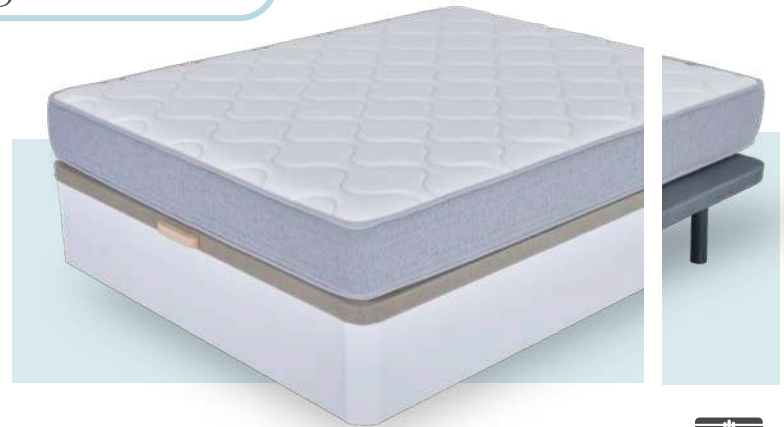

Colchón Tress23
Canapé Eco blanco

X CONJUNTOS + BARATO

Tapi patas opcionales.

Entrega inmediata

GRUPO SPORT
DESDE 1980