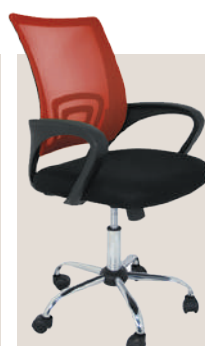

### Sillón juvenil Fórmula 1

64x118/127x71  
149€ (Kit)

Azul **STOCK**

Negro **STOCK**

REF. 616/0069  
Color foto: tejido 3D rojo/negro **STOCK**

### Silla elevable María

57x88/98x54  
85€ (Kit)

COLORES EN STOCK

Fucsia

Verde

Amarillo

Gris

Negro