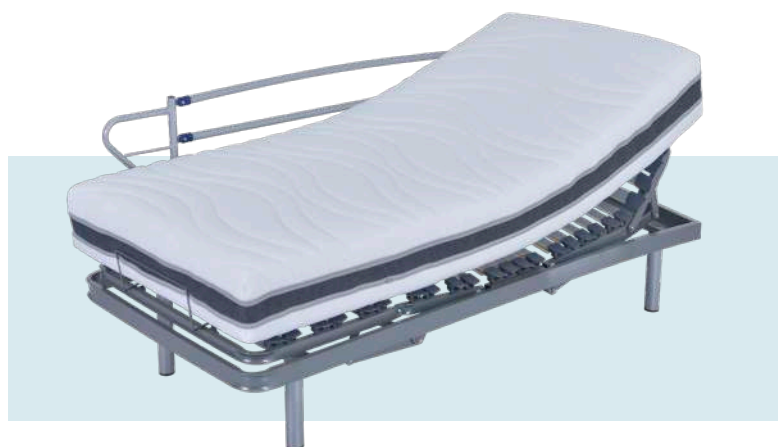

Colchón MemoryTopper

Canapé Space 30 cambrian

VISCOELÁSTICA

MEDIDA	COLCHÓN	TAPI (40x30)	CANAPE	CONJUNTO TAPI	CONJUNTO CANAPÉ
90x190x31	Ref.268 329€	Ref.90 109€	Ref.217 269€	438€ 395€	598€ 539€
105x190x31	Ref.312 385€	Ref.98 119€	Ref.229 285€	504€ 455€	670€ 599€
135x190x31	Ref.376 465€	Ref.114 139€	Ref.264 325€	604€ 545€	790€ 699€
150x190x31	Ref.414 509€	Ref.122 149€	Ref.274 339€	658€ 595€	848€ 765€

MEDIDA	COLCHÓN	TAPI (40x30)	CANAPE	CONJUNTO TAPI	CONJUNTO CANAPÉ
90x190x28	Ref.242 299€	Ref.90 109€	Ref.217 269€	408€ 369€	568€ 509€
105x190x28	Ref.280 345€	Ref.98 119€	Ref.229 285€	464€ 419€	630€ 569€
135x190x28	Ref.334 415€	Ref.114 139€	Ref.264 325€	554€ 499€	740€ 665€
150x190x28	Ref.368 455€	Ref.122 149€	Ref.274 339€	604€ 545€	794€ 715€