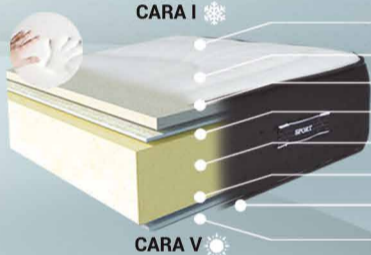

DETALLE ABIERTO
GRAN CAPACIDAD

APERTURA LATERAL

DOBLE PISTÓN

PARTIDO HORIZONTAL

PARTIDO VERTICAL

Madera cambrian/tapa 3D beige

36cm ±

SUPREME **GRANCONFORT**

Desde **325 €**
N2010272

Tejido STRECH-ONDAS N201 ▶

CARACTERÍSTICAS PRINCIPALES SUPREME GRANCONFORT:

CARA I
Tejido Strech-Ondas
7 zonas de descanso
Fibras naturales
Bloque viscoelástica
Bloque XXL 30
Bloque viscoelástica
Fibras naturales
CARA V
Tejido 3D transpirable