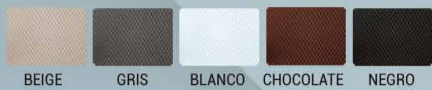

NOVEDADES

Un mundo de canapés... Personaliza el tuyo...!!!

ESCANÉAME CON TU MÓVIL

ACABADOS MADERA

TEJIDO 3D

N200 ▶

Canapé **INOX**

Desde **465 €**
N2000388

Desde **325 €**
N2010272

Tejido STRECH-ONDAS N201 ▶

CARACTERÍSTICAS PRINCIPALES SUPREME GRANCONFORT:

CARA I
Tejido Strech-Ondas
7 zonas de descanso
Fibras naturales
Bloque viscoelástica
Bloque XXL 30
Bloque viscoelástica
Fibras naturales
CARA V
Tejido 3D transpirable