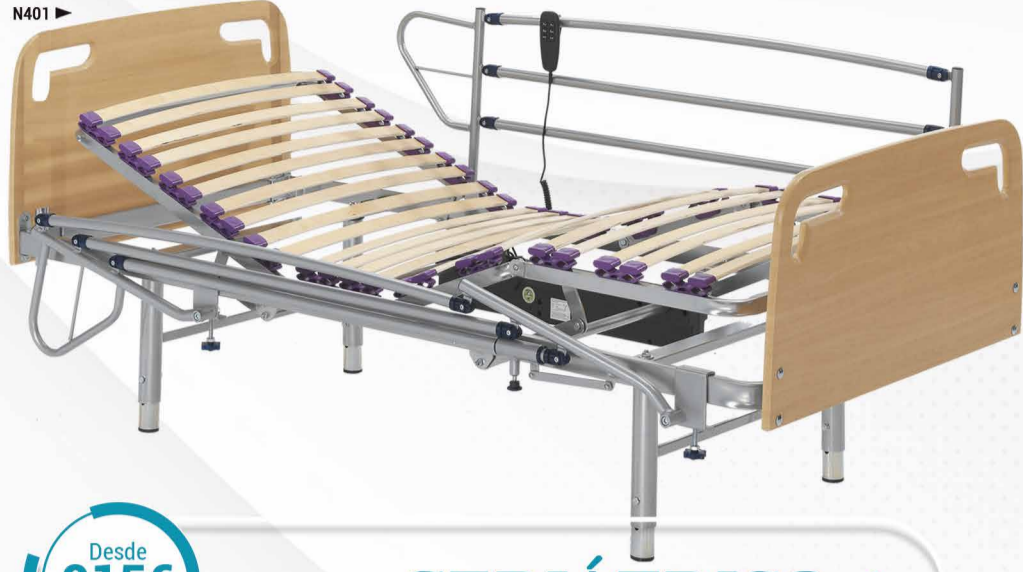

Desde **915€**
N4010804 Conjunto **GERIÁTRICO 1**